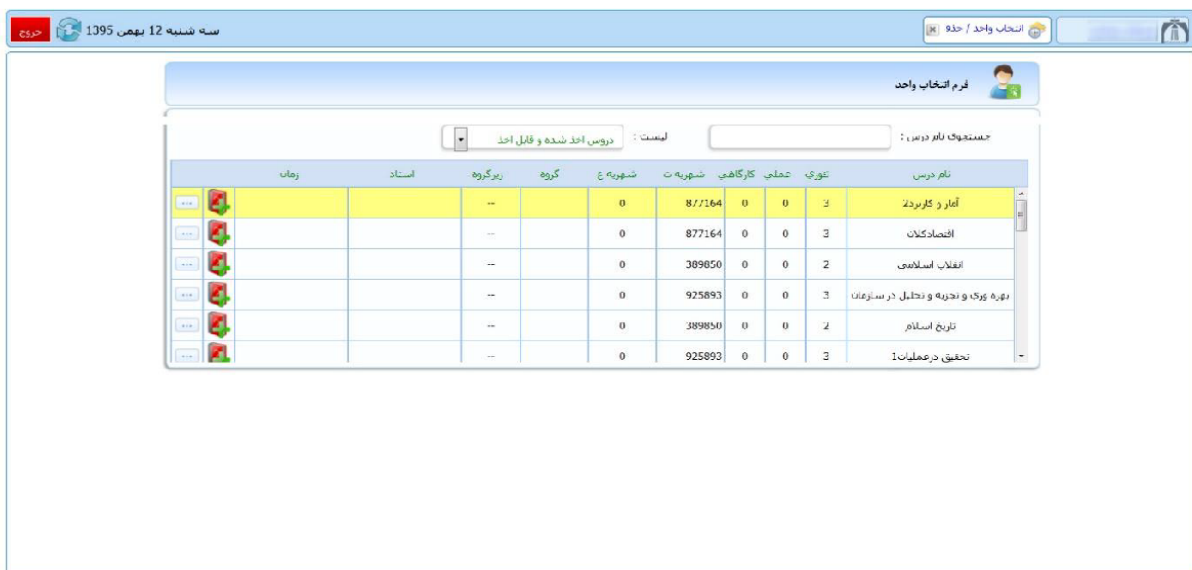

در صفحه بالا ، همانطور که مشخص شده است می بایست بر روی گزینه "انتخاب واحد/حذف و اضافه" کلیک کنید. پس از کلیک به صفحه ذیل هدایت می شوید :

مشاهده است(مانند عکس ذیل):