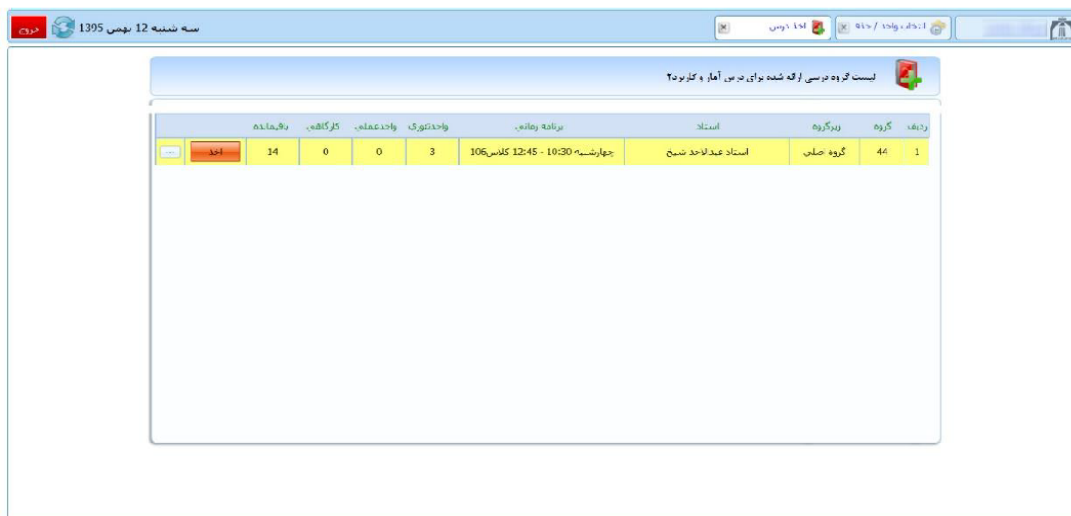

بِسْمِ تَعَالَى

سلمانہ سبا (سلمانہ ہینہ شدہ امور آموزشی)

راہنمای انتخاب واحد دانشجو

جهت انتخاب واحد می بایست ابتدا به سایت دانشگاه به آدرس saba.sums.a.cir مراجعه کنید سپس به صفحه زیر هدایت می شوید :

در صفحه بالا بر روی "ورود به سامانه" کلیک کنید تا صفحه ذیل برای شما باز شود :

در کادر بالا در کنار کادر تصویر  شماره دانشجویی خود و در کنار کادر تصویر  رمز عبور شما که به صورت پیش فرض شماره ملی می باشد را وارد نمایید و سپس بر روی دکمه "ورود به سامانه" کلیک کنید تا وارد سامانه آموزشی شوید(تصویر ذیل).

همانطور که در تصویر بالا مشاهده میکنید ، می بایست بر روی گزینه "امور آموزشی" کلیک کنید . پس از کلیک به صفحه ذیل هدایت می شوید :

در صفحه بالا ، همانطور که مشخص شده است می بایست بر روی گزینه "انتخاب واحد/حذف و اضافه" کلیک کنید. پس از کلیک به صفحه ذیل هدایت می شوید :

مشاهده است(مانند عکس ذیل):

جهت اخذ درس بر روی دکمه **اخذ** کلیک نمایید . پس از کلیک بر روی این دکمه از این صفحه به صورت اتوماتیک خارج می شوید و پیغامی مبنی بر اخذ درس به شما داده خواهد شد و کادر روی نام آن درس به رنگ سبز درخواهد آمد(مانند عکس ذیل):